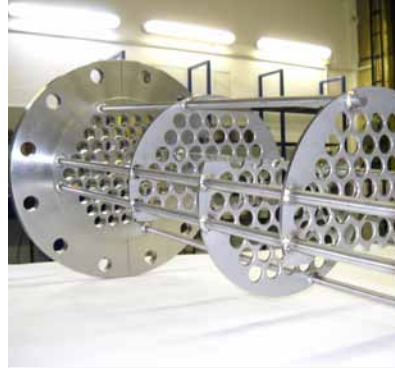

PROGroup Engineering®

Galerie Gallery of completed projects

Rotory a statory
turbín

Rotors and turbine
stators